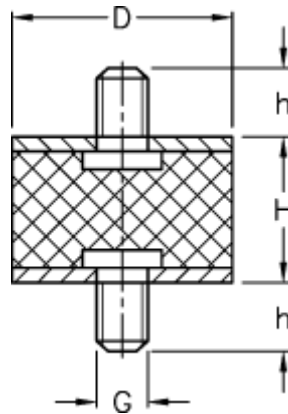

Varenummer: 51101081003760
Beskrivelse: KLEE Vibrationsdæmper type 1
25-10-1, M8x10/M8x10, NBR - 57 shore

Mål

D = 25
G = M8
h = 10
H = 10